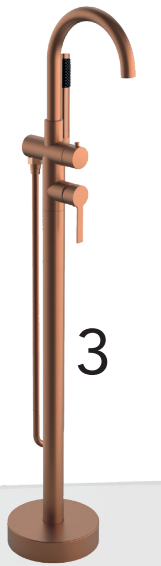

Autour du
DAKOTA...

1/ Miroir rétro-éclairant **GROOVE**
2/ Colonne **DAKOTA** finition laqué mat blanc craie
3/ Mitigeur bain-douche sur pied **FIGARO** finition cuivré brossé
4/ Baignoire îlot **BALZAN** en Solid Surface