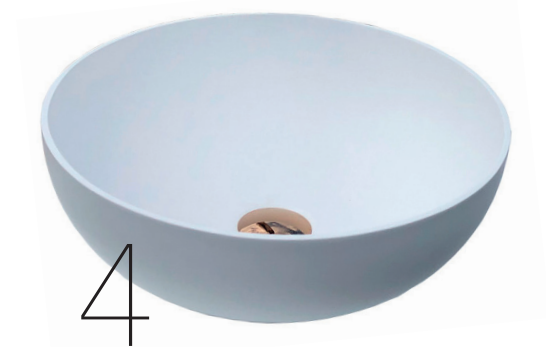

1. 1/ Lampe LED **GENNA**
   2/ Mitigeur lavabo encastré **DRAKAR** finition noir mat
   3/ Manette de robinetterie **DRAKAR** finition champagne rosé
   4/ Vasque à poser **DONUT** en MineralMarmo®
   5/ Meuble **GABAN** finition laqué blanc velours - Poignée noir mat