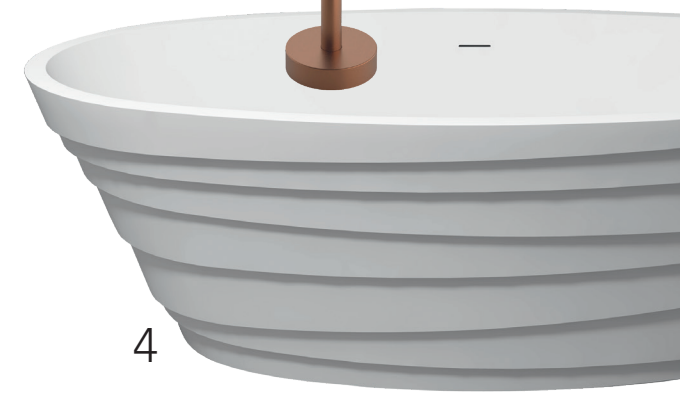

Autour du
DAKOTA...

1/ Miroir rétro-éclairant **GROOVE**
2/ Colonne **DAKOTA** finition laqué mat blanc craie
3/ Mitigeur bain-douche sur pied **FIGARO** finition cuivré brossé
4/ Baignoire îlot **BALZAN** en Solid Surface