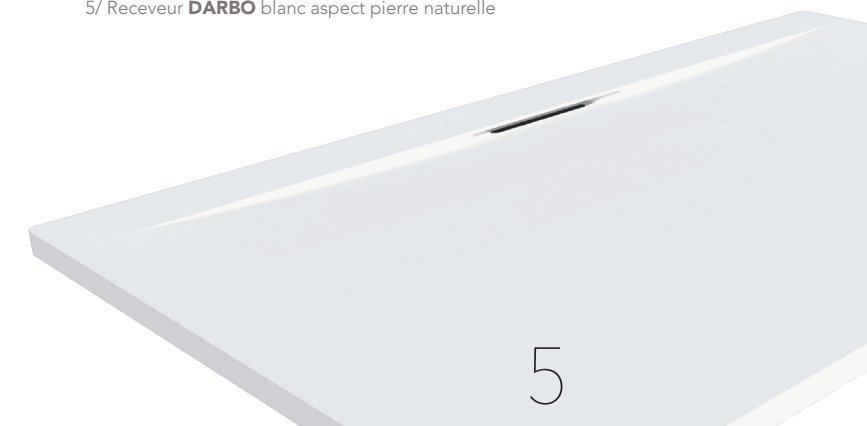

3/ Meuble **DUNE** finition laqué mat sable
4/ Colonne de douche **FIGARO** finition or brossé
5/ Receveur **DARBO** blanc aspect pierre naturelle